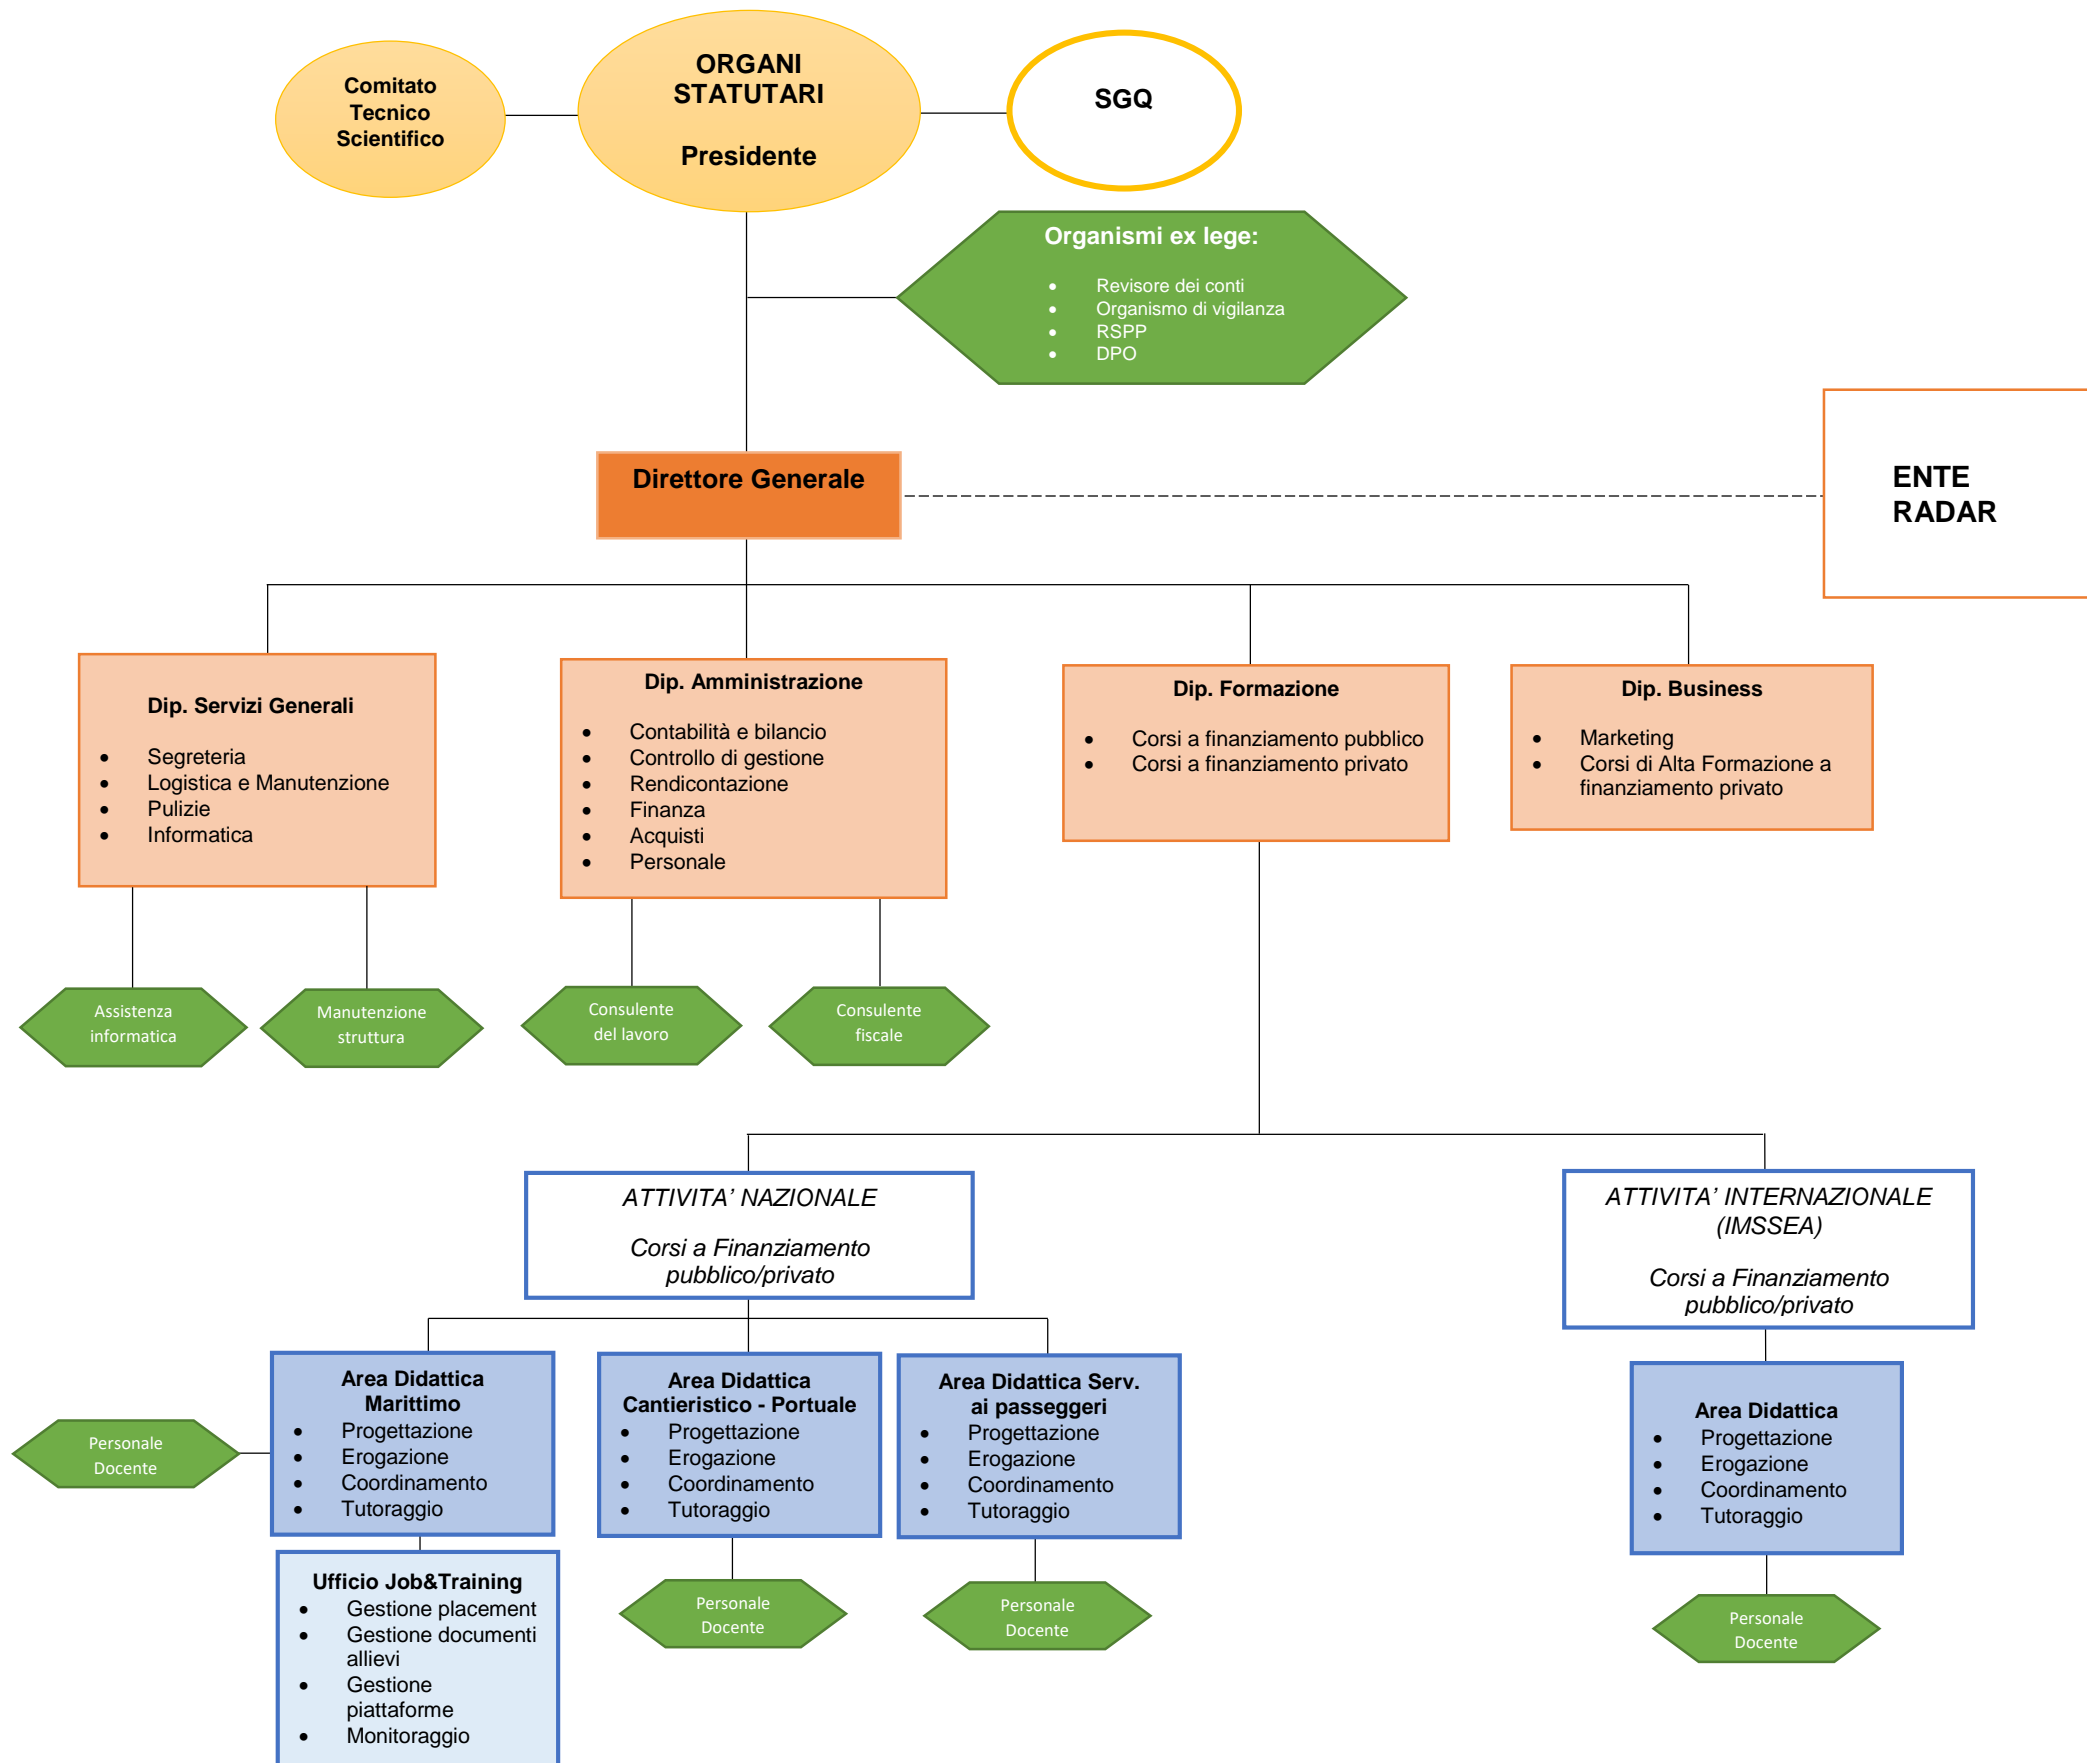

# ORGANIGRAMMA ACCADEMIA (agg. 09/10/2019)

**LEGENDA:**

- Organi di Governo ●
- Dipartimenti □
- Esternalizzazioni ◀
- Aree □

**Tot. Dipendenti (A ruolino INPS): 29**  
**Tot. Dipendenti sede Albania: 3**  
**Tot. Distacchi Ente Radar: 1**  
**Tot.: 33**